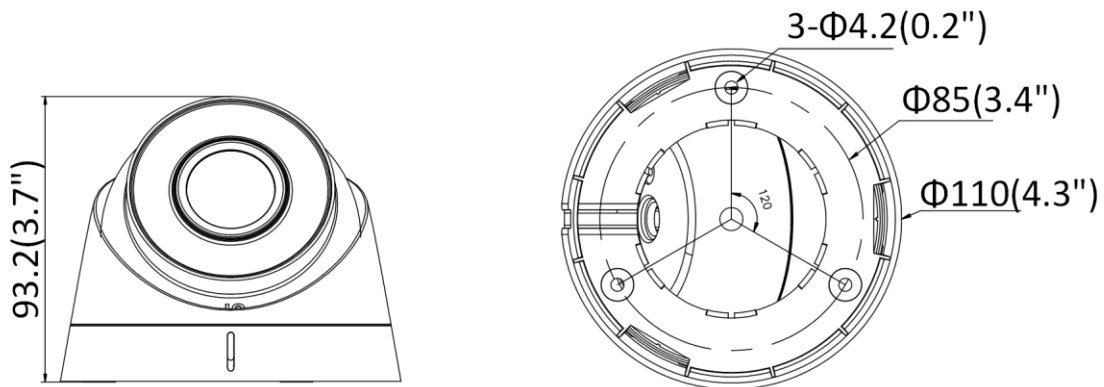

| | |
|-----------------------------|--|
| API | ONVIF (PROFILE S), ISAPI |
| Jednoczesny podgląd na żywo | Do 6 kanałów |
| Użytkownik/Host | Do 32 użytkowników 3 poziomy: Administrator, Operator, i użytkownik |
| Oprogramowanie klienckie | iVMS-4200, Hik-Connect |
| Web Browser | IE8+, Chrome31.0-44, Firefox30.0-51, Safari8.0-11 |
| Interfejs | |
| Komunikacja | 1 RJ45 10M/100M self-adaptive Ethernet port |
| Ogólne | |
| Środowisko | -30 °C - +60 °C (-22 °F to +140 °F), Wilgotność 95% lub mniej (bez kondensacji) |
| Zasilanie | 12 VDC ± 25%, 5.5 mm coaxial power plug;PoE(802.3af, class 3) |
| Pobór mocy & Natężenie | 12 VDC,0.3 A, Max. 3.5 W; PoE: (802.3af, 36 V - 57 V), 0.2 A - 0.1 A, Max: 4.5 W |
| Stopień ochrony | IP67 |
| Materiał | Metal &plastik |
| Wymiary | Φ 110 mm × 93.2 mm (Φ 4.3" × 3.7") |
| Waga w przybliżeniu | Kamera 360 g (0.8 lb.) Z opakowaniem 610 g (1.34 lb.) |

Dostępne modele

DS-2CD1321-I (E) (2.8/4 mm)

Wymiary

Unit:mm(inch)

Akcesoria

DS-1272ZJ-110-TRS
Mocowanie ścienne

DS-1275ZJ
Mocowanie słupowe

DS-1280ZJ-S
Puszka montażowa